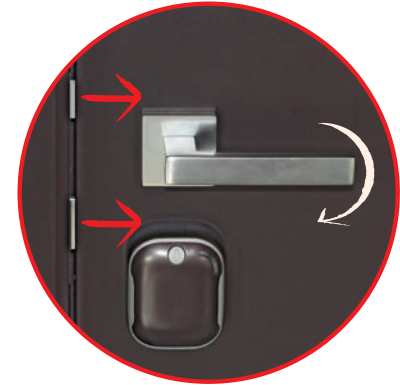

### SCROCCO MAGNETICO

Il frontale della serratura è essenziale grazie allo scrocco a movimento magnetico che scompare ad anta aperta.

**Opera iControl** e **Opera Bit** richiedono maniglie fissate con viti passanti e impugnatura solidale alla rosetta.

### Twin Lock

Il sistema **Twin Lock** protegge la sicurezza della tua camera. Disponibile per Opera Bit, Opera iControl e Opera Twin.

Lo **scrocco magnetico** ① fuoriesce non appena l'anta si appoggia al telaio e il **catenaccio automatico** ② si aziona garantendo la massima sicurezza antieffrazione.