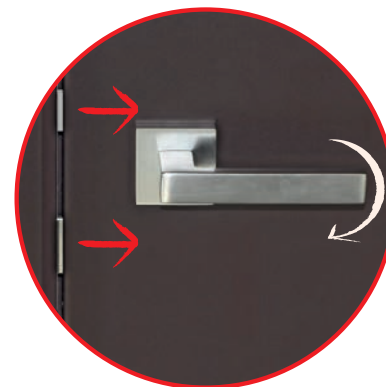

## SERRATURA MAGNETICA ANTIPANICO PER HOTEL

Apertura a cilindro  
meccanico

Twin Lock: scrocco magnetico  
e catenaccio automatico

Chiusura silenziosa grazie  
allo scrocco magnetico

## Richiamo dello scrocco con chiave

Girando la chiave nel cilindro, la serratura richiama contemporaneamente lo scrocco magnetico e il catenaccio automatico.

Una leggera spinta sul pomolo permette di aprire l'anta.

## Essenza delle linee

La serratura non presenta sporgenze sul frontale grazie allo scrocco completamente ritratto all'interno della cassa e quindi complanare al pannello della porta.