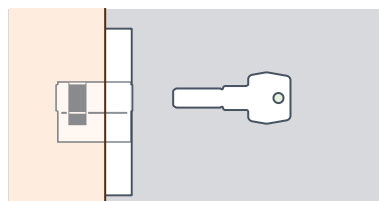

Compatibile con mezzo cilindro a profilo europeo

Scegli il mezzo cilindro ideale per le tue esigenze tra la gamma offerta da AGB.