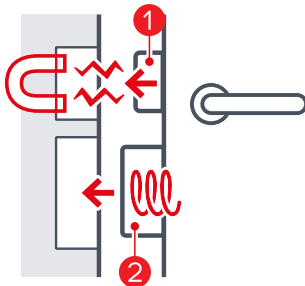

### SCROCCO MAGNETICO

Il frontale della serratura è essenziale grazie allo scrocco a movimento magnetico che scompare ad anta aperta.

**Opera iControl** e **Opera Bit** richiedono maniglie fissate con viti passanti e impugnatura solidale alla rosetta.

### Twin Lock

Il sistema **Twin Lock** protegge la sicurezza della tua camera. Disponibile per Opera Bit, Opera iControl e Opera Twin.

Lo **scrocco magnetico** ① fuoriesce non appena l'anta si appoggia al telaio e il **catenaccio automatico** ② si aziona garantendo la massima sicurezza antieffrazione.