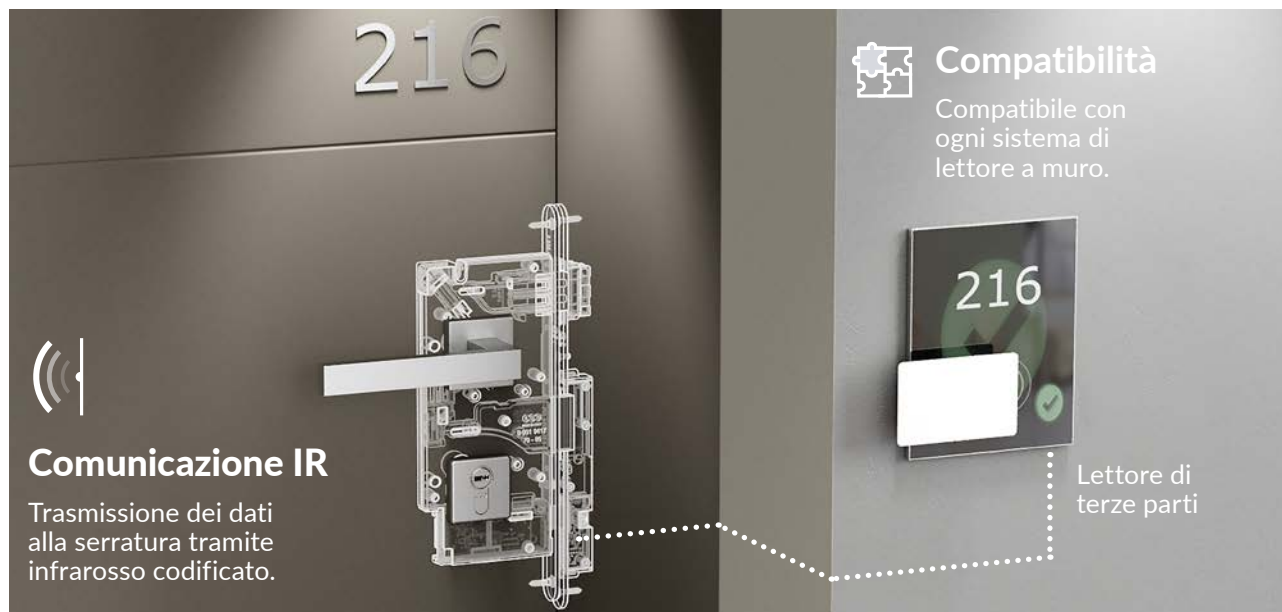

## SERRATURA ELETTRONICA PER HOTEL

La chiusura perfetta per chi  
già possiede un sistema  
di controllo accessi

Compatibile con ogni  
sistema di lettore a muro

Sicurezza, design e  
silenziosità per la porta

## LA CHIUSURA PERFETTA PER INTEGRARSI CON UN SISTEMA DI CONTROLLO ACCESSI (RMS)

### PIÙ DESIGN

Libertà di scegliere la maniglia.

Frontale della serratura minimal e scrocco non sporgente.

L'incontro è unico per porte sia destre che sinistre, senza aletta.